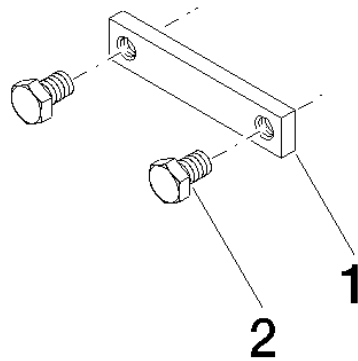

## Set di raccordo -

---

12 300 970 90

- larghezza 75mm
- altezza 15 mm

Per il raccordo delle staffe di montaggio xGRID  
installate in orizzontale e verticale.

## Set di raccordo -

---

12 300 970 90

mm [inches]

**Set di raccordo -**

12 300 970 90

**Elenco delle parti di ricambio**

<b>N.</b>	<b>Codice articolo</b>	<b>Denominazione</b>	<b>Quantità necessaria</b>	<b>Tempo di produzione</b>
1	09 17 20 100 90	sostegno	4	2
2	09 30 30 152 90	vite	8	2