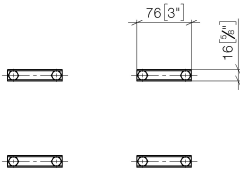

## Set di raccordo -

---

12 300 970 90

- larghezza 75mm
- altezza 15 mm

Per il raccordo delle staffe di montaggio xGRID  
installate in orizzontale e verticale.

## Set di raccordo -

---

12 300 970 90

mm [inches]

**Set di raccordo -**

12 300 970 90

**Elenco delle parti di ricambio**

<b>N.</b>	<b>Codice articolo</b>	<b>Denominazione</b>	<b>Quantità necessaria</b>	<b>Tempo di produzione</b>
1	09 17 20 100 90	sostegno	4	2
2	09 30 30 152 90	vite	8	2